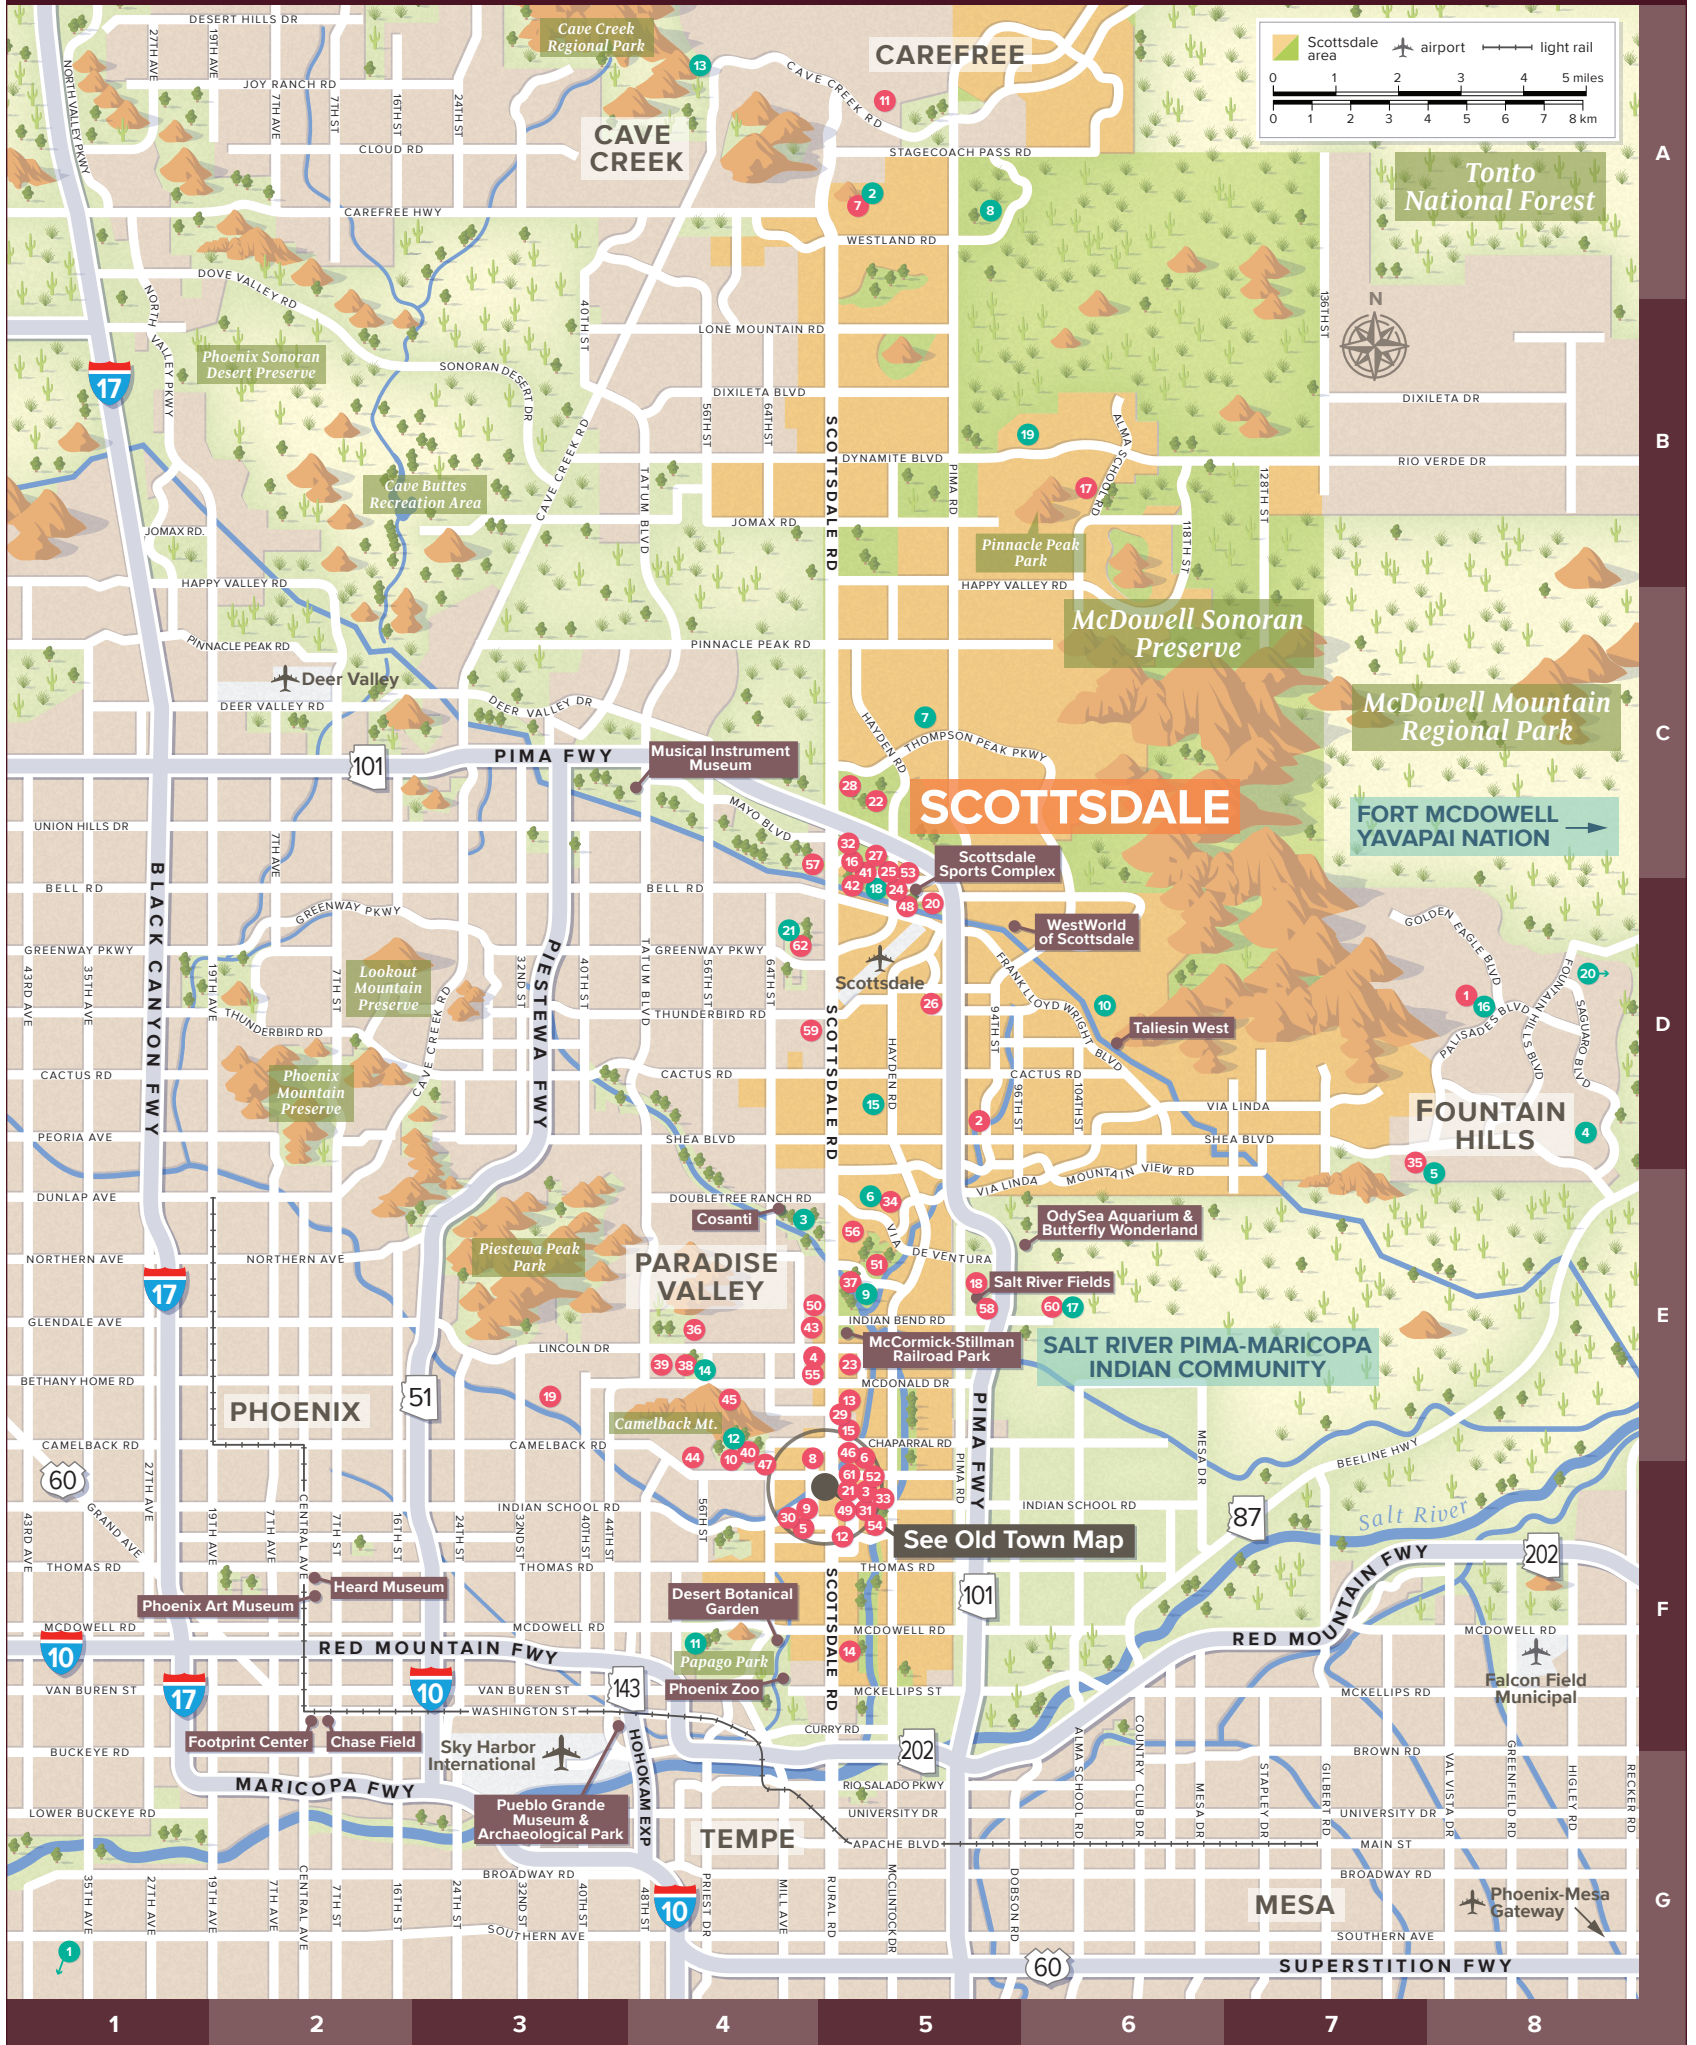

SCOTTSDALE AREA